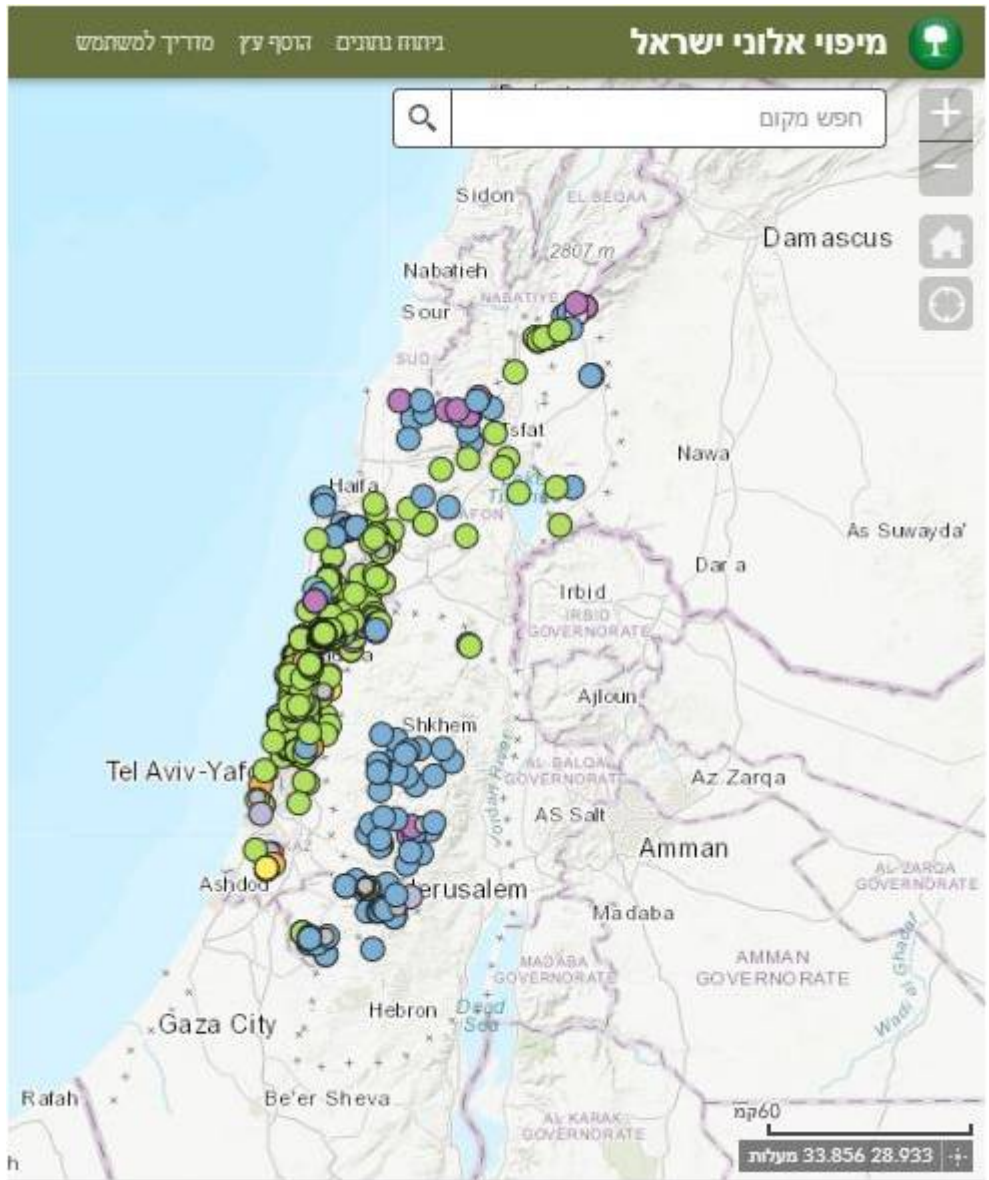

# מיפוי אלוני Quercus ישראל

עזרא ברנע [baloot@baloot.org.il](mailto:baloot@baloot.org.il)

24.6.2018

בדצמבר 2017, יזמתי, פיתחתי והקמתי את פרויקט [מיפוי אלוני ישראל - IOR - Israel - Oak Registry](#). מטרת הפרויקט לסמן על המפה את כל עצי האלון בישראל מכל המינים (כולל מינים שאינם מיני בר בישראל) שקוטרם מ 50 ס"מ ויותר. האיסוף וההצגה של המידע נועדו עבור התייר, המטייל, החוקר, אוהבי טבע ועצים באשר הם ולכל מי שעצי אלון יקרים לליבו. הפרויקט מבוסס על מפת ArcGIS של חברת esri. ניתן לקרוא ו/או להוסיף עצים למפה בטלפון נייד ו/או מחשב נייד/שולחני. הוספת עצים נעשית ע"י לחיצה על כפתור **הוסף עץ** בראש הדף. למפה לחצן **מדריך למשתמש** המפרט באופן גרפי את השימוש בפונקציות השונות.

מפת מיפוי אלוני ישראל. ירוק - אלון התבור, כחול - אלון מצוי, סגול - אלון התולע

לכל עץ, יש במערכת כרטיס שבו פרטים שונים הכוללים בין היתר

- בחירת מין האלון
- כינוי
- מיקום GPS
- תיאור צורה של העץ
- מקור העץ בר/שתול
- מידות
- חיוניות ומצב הבריאות של העץ
- גלריות לתמונות
- שדות קישור למידע נוסף

## דוגמה לכרטיס עץ במיפוי אלונים

המערכת מתבססת על שיתוף של חובבי טבע כמסמני עצים על מנת להקיף את מרחבי הארץ. נכון להיום, במפה מסומנים 845 עצי אלון, אשר כמחצית מהם, מכילים כרטיס עץ מפורט.

באזור פרדס-חנה - כרכור מתבצעת עבודת מיפוי אינטנסיבית. מעל ל 200 עצי אלון המסומנים כוללים פרטים מלאים על העץ. נכון לתחילת יוני 2018 בסימונים רבים של עצים במפה חסרים פרטים רבים למעט אימות מקום העץ מתצ"א מסקרי נוף שונים ו/או הוספה על ידי מתנדבים. להלן דוגמה לכרטיס של עץ **אלון התבור** ברחוב לבונה, פרדס חנה.

## ניתוח נתונים

ניתוח הנתונים יכול להיעשות בסינון לפי שדות בקני מידה שונים. להלן דוגמאות:

dashboard - מבט על כל ישראל

dashboard - מבט על אזור גבעת חיים איחוד, חרב לאת, כפר הרוא"ה ואליקין

פיתוח המפה, נמצא בתחילת הדרך. עם הזמן, יתווספו למפה מגדיר מיני אלון גרפי, ספרון הדרכה לכללי מדידה של עצים, שכבות נוספות לתיאור של חברות חורש וער במרחב, שיפור של התצוגה והוספת כלים אחרים.