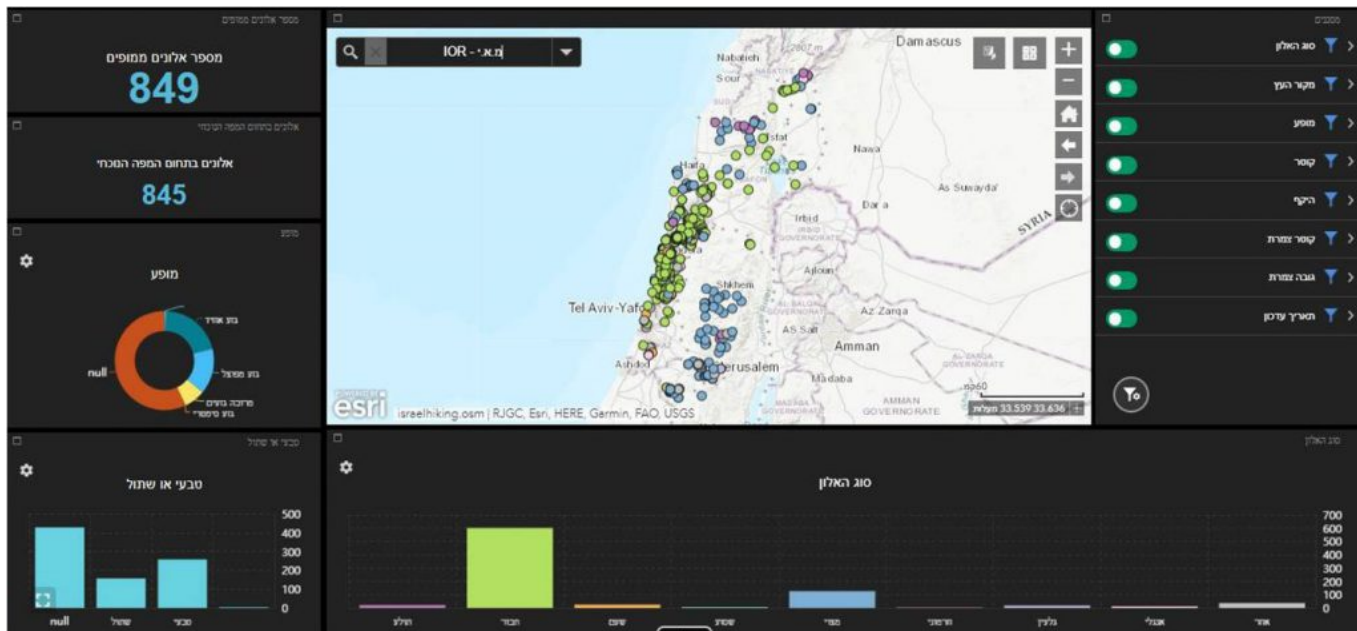

מפת מיפוי אלוני ישראל. ירוק - אלון התבור, כחול - אלון מצוי, סגול - אלון התולע

לכל עץ, יש במערכת כרטיס שבו פרטים שונים הכוללים בין היתר

- בחירת מין האלון
- כינוי
- מיקום GPS
- תיאור צורה של העץ
- מקור העץ בר/שתול
- מידות
- חיוניות ומצב הבריאות של העץ
- גלריות לתמונות
- שדות קישור למידע נוסף

## דוגמה לכרטיס עץ במיפוי אלונים

המערכת מתבססת על שיתוף של חובבי טבע כמסמני עצים על מנת להקיף את מרחבי הארץ. נכון להיום, במפה מסומנים 845 עצי אלון, אשר כמחצית מהם, מכילים כרטיס עץ מפורט.

באזור פרדס-חנה - כרכור מתבצעת עבודת מיפוי אינטנסיבית. מעל ל 200 עצי אלון המסומנים כוללים פרטים מלאים על העץ. נכון לתחילת יוני 2018 בסימונים רבים של עצים במפה חסרים פרטים רבים למעט אימות מקום העץ מתצ"א מסקרי נוף שונים ו/או הוספה על ידי מתנדבים. להלן דוגמה לכרטיס של עץ **אלון התבור** ברחוב לבונה, פרדס חנה.

מימין - דוגמה לכרטיס של עץ אלון התבור בפרדס חנה. משמאל - עץ אלון התבור שנסקר בפרדס חנה. צילום: עזרא ברנע ©

## ניתוח נתונים

ניתוח הנתונים יכול להיעשות בסינון לפי שדות בקני מידה שונים. להלן דוגמאות:

dashboard - מבט על כל ישראל

dashboard - מבט על אזור גבעת חיים איחוד, חרב לאת, כפר הרוא"ה ואליקין

פיתוח המפה, נמצא בתחילת הדרך. עם הזמן, יתווספו למפה מגדיר מיני אלון גרפי, ספרון הדרכה לכללי מדידה של עצים, שכבות נוספות לתיאור של חברות חורש וער במרחב, שיפור של התצוגה והוספת כלים אחרים.