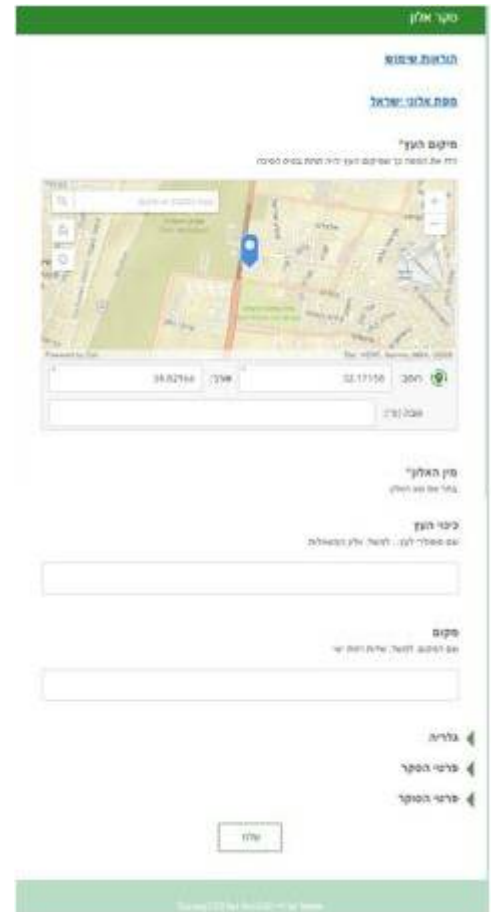

דוגמה לכרטיס עץ במיפוי אלונים

המערכת מתבססת על שיתוף של חובבי טבע כמסמני עצים על מנת להקיף את מרחבי הארץ. נכון להיום, במפה מסומנים 845 עצי אלון, אשר כמחצית מהם, מכילים כרטיס עץ מפורט.

באזור פרדס-חנה - כרכור מתבצעת עבודת מיפוי אינטנסיבית. מעל ל 200 עצי אלון המסומנים כוללים פרטים מלאים על העץ. נכון לתחילת יוני 2018 בסימונים רבים של עצים במפה חסרים פרטים רבים למעט אימות מקום העץ מתצ"א מסקרי נוף שונים ו/או הוספה על ידי מתנדבים. להלן דוגמה לכרטיס של עץ **אלון התבור** ברחוב לבונה, פרדס חנה.