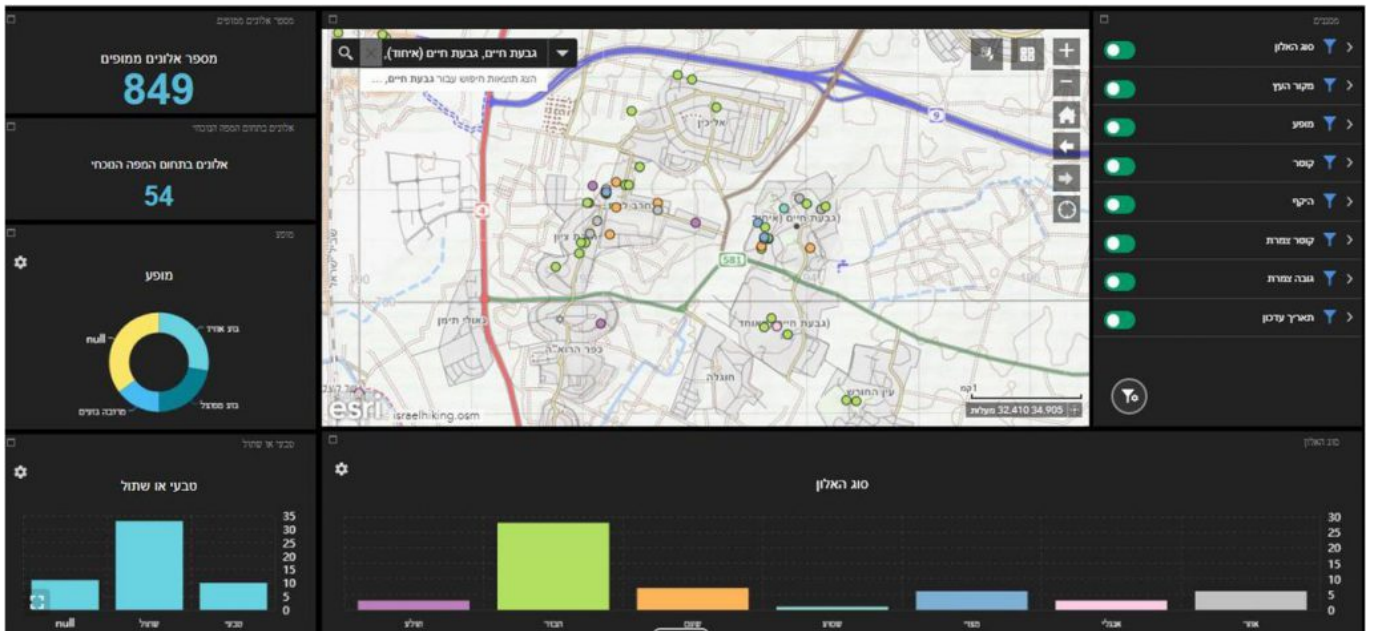

לכרטיס עץ כ 20 שדות שניתן להוסיף להם מידע.

## דוגמה לכרטיס עץ במיפוי אלונים

המערכת מתבססת על שיתוף של חובבי טבע כמסמני עצים על מנת להקיף את מרחבי הארץ. נכון להיום, במפה מסומנים 845 עצי אלון, אשר כמחצית מהם, מכילים כרטיס עץ מפורט.

באזור פרדס-חנה - כרכור מתבצעת עבודת מיפוי אינטנסיבית. מעל ל 200 עצי אלון המסומנים כוללים פרטים מלאים על העץ. נכון לתחילת יוני 2018 בסימונים רבים של עצים במפה חסרים פרטים רבים למעט אימות מקום העץ מתצ"א מסקרי נוף שונים ו/או הוספה על ידי מתנדבים. להלן דוגמה לכרטיס של עץ **אלון התבור** ברחוב לבונה, פרדס חנה.

מימין - דוגמה לכרטיס של עץ אלון התבור בפרדס חנה. משמאל - עץ אלון התבור שנסקר בפרדס חנה. צילום: עזרא ברנע ©

## ניתוח נתונים

ניתוח הנתונים יכול להיעשות בסינון לפי שדות בקני מידה שונים. להלן דוגמאות:

dashboard - מבט על כל ישראל

dashboard - מבט על אזור גבעת חיים איחוד, חרב לאת, כפר הרוא"ה ואליקין

פיתוח המפה, נמצא בתחילת הדרך. עם הזמן, יתווספו למפה מגדיר מיני אלון גרפי, ספרון הדרכה לכללי מדידה של עצים, שכבות נוספות לתיאור של חברות חורש וער במרחב, שיפור של התצוגה והוספת כלים אחרים.