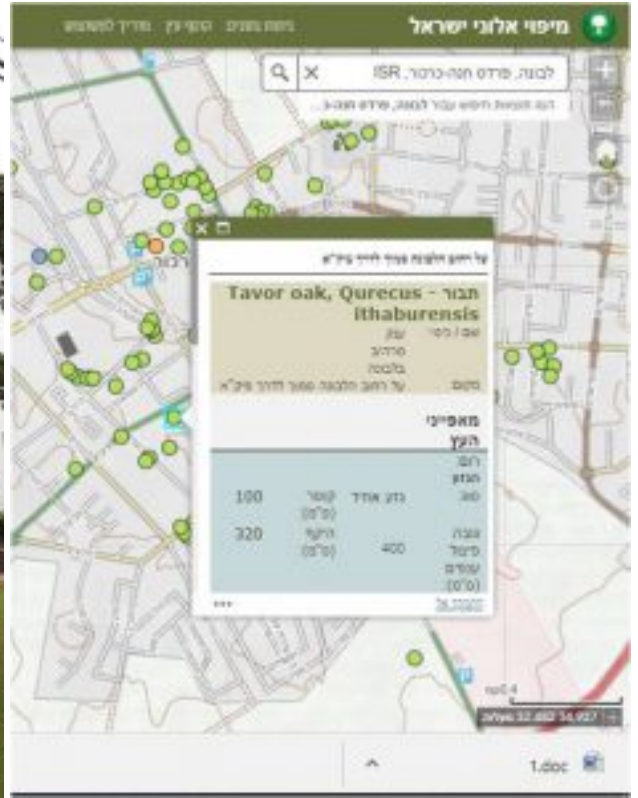

מפת מיפוי אלוני ישראל. ירוק - אלון התבור, כחול - אלון מצוי, סגול - אלון התולע

לכל עץ, יש במערכת כרטיס שבו פרטים שונים הכוללים בין היתר

- בחירת מין האלון
- כינוי
- מיקום GPS
- תיאור צורה של העץ
- מקור העץ בר/שתול
- מידות
- חיוניות ומצב הבריאות של העץ
- גלריות לתמונות
- שדות קישור למידע נוסף

לכרטיס עץ כ 20 שדות שניתן להוסיף להם מידע.

## דוגמה לכרטיס עץ במיפוי אלונים

המערכת מתבססת על שיתוף של חובבי טבע כמסמני עצים על מנת להקיף את מרחבי הארץ. נכון להיום, במפה מסומנים 845 עצי אלון, אשר כמחצית מהם, מכילים כרטיס עץ מפורט.

באזור פרדס-חנה - כרכור מתבצעת עבודת מיפוי אינטנסיבית. מעל ל 200 עצי אלון המסומנים כוללים פרטים מלאים על העץ. נכון לתחילת יוני 2018 בסימונים רבים של עצים במפה חסרים פרטים רבים למעט אימות מקום העץ מתצ"א מסקרי נוף שונים ו/או הוספה על ידי מתנדבים. להלן דוגמה לכרטיס של עץ **אלון התבור** ברחוב לבונה, פרדס חנה.

## ניתוח נתונים

ניתוח הנתונים יכול להיעשות בסינון לפי שדות בקני מידה שונים. להלן דוגמאות:

dashboard - מבט על כל ישראל

dashboard - מבט על אזור גבעת חיים איחוד, חרב לאת, כפר הרוא"ה ואליקין

פיתוח המפה, נמצא בתחילת הדרך. עם הזמן, יתווספו למפה מגדיר מיני אלון גרפי, ספרון הדרכה לכללי מדידה של עצים, שכבות נוספות לתיאור של חברות חורש וער במרחב, שיפור של התצוגה והוספת כלים אחרים.