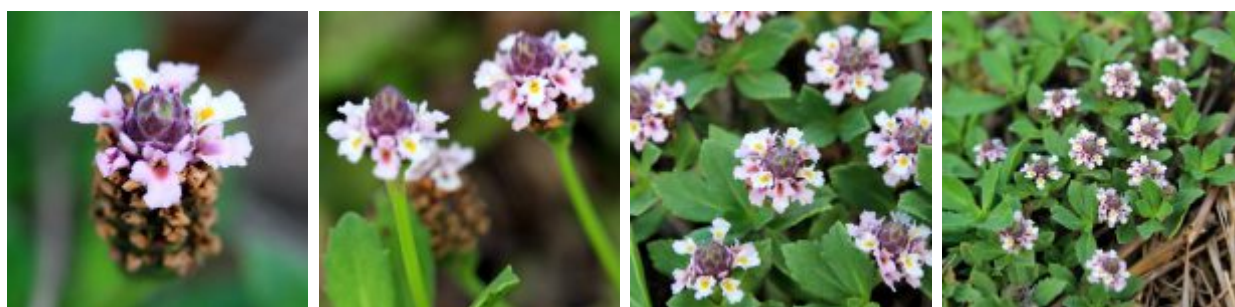

ליפיה זוחלת *Phyla nodiflora* פורחת בבתי גידול לחים (אוקטובר 2016)

כתבה: ערגה אלוני

ליפיה זוחלת *Phyla nodiflora*, המשתייכת למשפחת הורבניים, היא צמח עשבוני רב-שנתי היוצר משטחים צפופים של גבעולים ירוקים השרועים על פני הקרקע. הגבעולים משתרשים במפרקים, נאחזים בקרקע, מפתחים גבעולים משניים, וכך יוצרים "דשא" פורח. העלים נישאים על פטוטרת קצרה, מסודרים נגדית על הגבעול. הטרף בשרני, חלק וקרח. צורתו דמוית מרית או יתד. השפה משוננת בחלק העליון של הטרף. התפרחת היא קרקפת חיקית בצורת גליל המתארכת עם הפריחה. קוטרה 1 ס"מ. הקצה העליון מחודד, ובולטים בו חפים המפרידים בין הפרחים. הגביע קטן דמוי צינור קרומי בעל 2 אונות. הפרחים דו מיניים קטנים, מסודרים בהיקף הגליל, גודלם כ- 3 מ"מ. הכותרת דמוית מסמר, בעלת 4-5 עלי עטיף מאוחים לשתי שפות עליונה ותחתונה. האונה העליונה כפופה וקצרה, משונצת במרכזה, היא כוללת שני עלי כותרת. השפה התחתונה רחבה ולה שלוש אונות, האמצעית היא הרחבה מבניהן. הפרחים הצעירים צבעם לבן ולהם כתם צהוב בבסיס הלוע. עם התבגרות הפרח משנה צבעו לוורוד חיוור והכתם הופך לוורוד סגול. שינוי הצבע של הכותרת והכתם בכניסה ללוע, מבטא גיל שונה של הפרח. פרח צעיר עם כתם צהוב הוא בשלב הזכרי שבו הבשילו האבקנים. בשלב זה, הפרח מכיל הרבה צוף. פרח בוגר אשר שינה צבעו לוורוד אינו מציע צוף. האבקנים 4 קבועים על צינור הכותרת. מסודרים בגובה שונה. בפתח הלוע נראים 2 אבקנים. עמוד עלי 1 חבוי בצינור הכותרת. הפרי יבש מתפרק ל 2 אגוזיות.

המאביקים הם חרקים בעיקר דבורת דבש. ביקורי דבורת הדבש הוא מחזה מרתק. דבורים רבות מבקרות את הפרחים והן עוברות בדיוקנות בין התפרחות ומעדיפות פרחים צעירים. הצמח מוכר כצמח צופני חשוב.

דבורה אוספת צוף מפרחי ליפיה זוחלת. צילום: ערגה אלוני ©